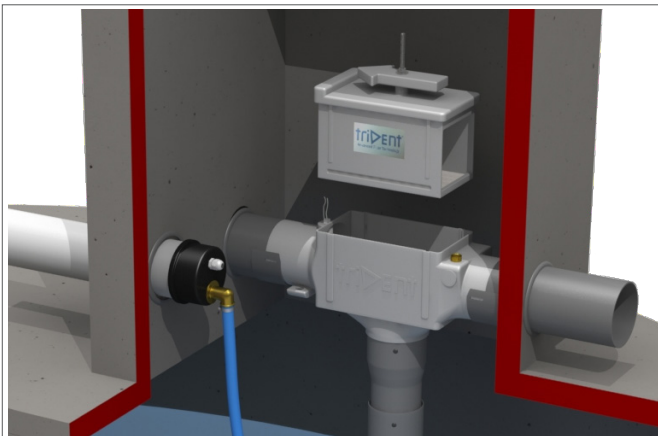

Automatische tijdgestuurde filterreiniger 1/2"
Tijdgestuurde filterreiniger maakt een automatische filterreiniging mogelijk. De sproeier spuit het filteroppervlak op vrij instelbare tijden schoon.

Fijnfilter filterzak
Het fijnfilter kan optioneel onder de Trident filterplaat aangebracht worden. Deze filterzak filtert zeer fijn tot een maasgrootte van 150 µm. Dit fijnfilter kan gebruikt worden op plaatsen waar hogere eisen gesteld worden aan de waterkwaliteit (zie 2).

Terugstroomalarm voor Trident filters
Het filter kan uitgerust worden met een alarmsensor dat terugstroom vanuit de overloop signaleert. Deze alarmsensor kan aangesloten worden op een IRM-regenwatersysteem dat op drinkwater overschakelt zodra een alarmsignaal van de sensor komt. Daarmee wordt vervuiling van pomp, sanitaire leidingen en toestellen voorkomen (zie 3).

Uitnamebeugel voor filterbox
Indien de leidingen en daardoor het filter, relatief diep onder maaiveld liggen, is de uitnamebeugel een uitkomst om de box er snel en eenvoudig uit te trekken (zie 4).

Keerklap voor Trident 150 filter
Klep om achter het filter in de afvoer te plaatsen. Insteekmodel, geschikt voor 110 mm buisstukken. Vermindert het risico op terugstuwing vanuit de overloop richting de tank. Materiaal polypropyleen zwart, voorzien van flexibele rubbervoering.

TECHNISCHE SCHEMA'S