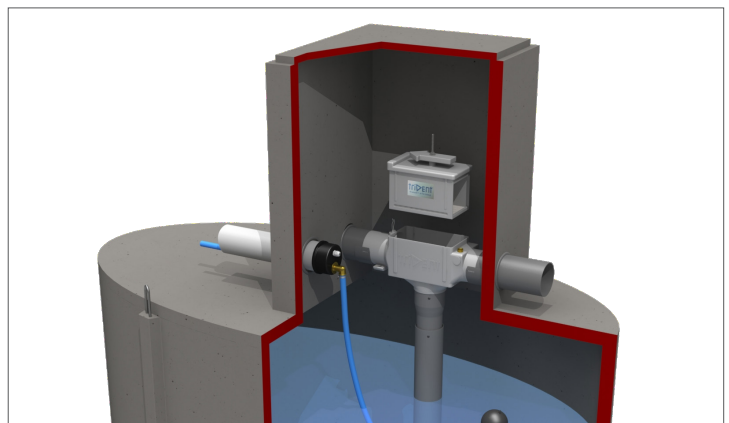

## PRODUCTOMSCHRIJVING

Het Trident boxfilter is geschikt voor het filteren van regenwater afkomstig van daken. Het boxfilter bestaat uit een filterbehuizing van polyethyleen (PE), een filterbox en een filterplaat van roestvrij staal voorzien van driehoekige lamellen die haaks staan op de waterroom. De afstand tussen de lamellen is ca. 0,5 mm. Doordat de lamellen enkele graden gekanteld zijn, wordt het regenwater afgeremd en naar de tank afgevoerd.

Het meegevoerde vuil blijft achter op de filterplaat. Het filter is tevens voorzien van twee skimmeroverlopen. Wanneer de tank vol is, loopt het overtollige regenwater hierdoor weg naar de overloop. Bij hevige regenval zal het overtollige regenwater direct via de filterplaat wegstromen en spoelt het achtergebleven vuil op de filterplaat weg.

## TOEPASSINGSGBIED

De Trident boxfilters zijn geschikt voor het filteren van regenwater afkomstig van daken van woningen of gebouwen met een maximaal dakoppervlak tot 325 m<sup>2</sup> (gebaseerd op 300 L/ sec/ ha). Er zijn twee verschillende types leverbaar die zich onderscheiden in de aansluitdiameter Ø 110 of Ø 125. De filters dienen ingebouwd te worden in een regenput of opzetstuk tussen de aan- en afvoer van een regenput. Het Trident boxfilter is bedoeld voor diepe HWA-leidingen. Dankzij de uitneembare filterbox is de filterplaat goed bereikbaar voor service en onderhoud.

## TECHNISCHE GEGEVENS

	150	325
Hoogte in mm:	335	335
Breedte in mm:	160	160
Lengte in mm:	604	475
Aanvoer schoon en afvoer vuil water in mm:	20	20
Aansluiting in en uit vuilwater in mm:	Ø110	Ø125
Aansluiting uit schoon water in mm:	Ø110	Ø110
Gewicht in kg:	ca. 1.7	ca. 1.5
Opening met deksel in cm:	27 x 16	27 x 13
Materiaal behuizing:	PE	PE
Materiaal filterplaat:	RVS	RVS
Aansluiting sproeier (optioneel)	1/2"	1/2"
Max. dakoppervlak in m <sup>2</sup>	150	325