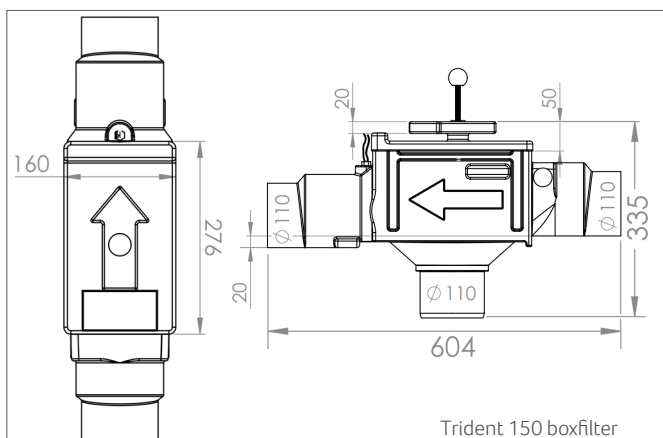

TECHNISCHE TEKENINGEN