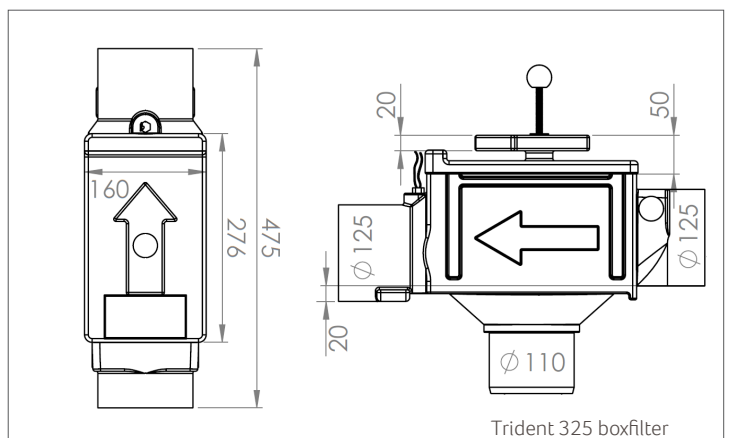

TECHNISCHE TEKENINGEN