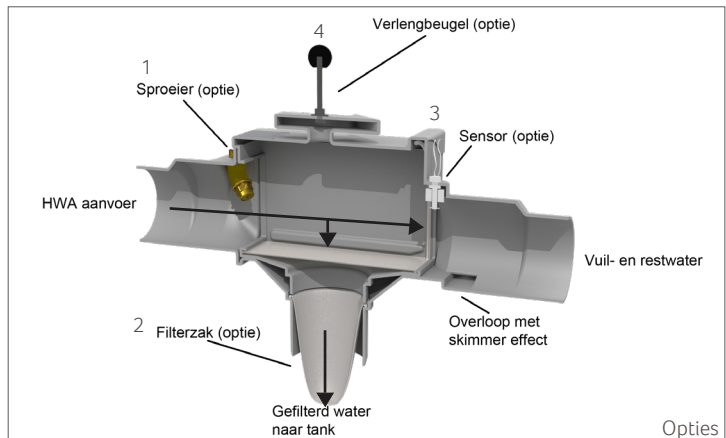

Automatische tijdgestuurde filterreiniger 1/2"
Tijdgestuurde filterreiniger maakt een automatische filterreiniging mogelijk. De sproeier spuit het filteroppervlak op vrij instelbare tijden schoon.

Fijnfilter filterzak
Het fijnfilter kan optioneel onder de Trident filterplaat aangebracht worden. Deze filterzak filtert zeer fijn tot een maasgrootte van 150 µm. Dit fijnfilter kan gebruikt worden op plaatsen waar hogere eisen gesteld worden aan de waterkwaliteit (zie 2).

Terugstroomalarm voor Trident filters
Het filter kan uitgerust worden met een alarmsensor dat terugstroom vanuit de overloop signaleert. Deze alarmsensor kan aangesloten worden op een IRM-regenwatersysteem dat op drinkwater overschakelt zodra een alarmsignaal van de sensor komt. Daarmee wordt vervuiling van pomp, sanitaire leidingen en toestellen voorkomen (zie 3).

Uitnamebeugel voor filterbox
Indien de leidingen en daardoor het filter, relatief diep onder maaiveld liggen, is de uitnamebeugel een uitkomst om de box er snel en eenvoudig uit te trekken (zie 4).

Keerklap voor Trident 150 filter
Klep om achter het filter in de afvoer te plaatsen. Insteekmodel, geschikt voor 110 mm buisstukken. Vermindert het risico op terugstuwing vanuit de overloop richting de tank. Materiaal polypropyleen zwart, voorzien van flexibele rubbervoering.

TECHNISCHE SCHEMA'S